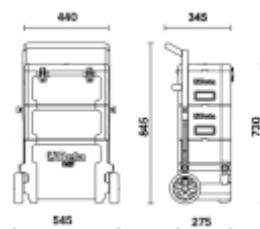

C42H
Trolley, drie compartementen
Belangrijkste kenmerken:

- Plaatstalen constructie gecombineerd met kunststof delen, met als resultaat, een opmerkelijke robuustheid en een laag gewicht.
- 3 afneembare modules:
 - 1 top gereedschapskoffer, 220 mm hoog
 - 1 centrale gereedschapskoffer, 180 mm hoog
 - 1 bodem gereedschapskoffer met wielen, 320 mm hoog.
- Extra grote wielen (ø 160 mm).
- Telescopische handgreep, verstelbaar in 3 posities.
- Voorzien van een snel ontgrendelsysteem; eenvoudig en snel toegang tot de alle koffers.
- Bovenste koffer voorzien van inlegbak en 3 delig vakverdeling in de deksel.
- Is ook te gebruiken met twee koffers.

Aanbevolen assortimenten: 5940/SBK and 5915VU/5

 14 kg

 730x545x345mm

3 modules

3 compartementen

		art.
	042000002	C42H