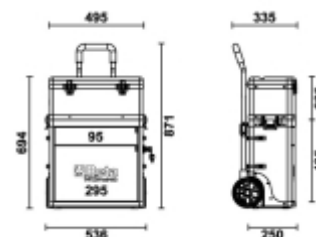

C41S
Trolley twee-delig

Belangrijkste kenmerken:

- Plaatstalen frame met kunststof bovenzijde staan synoniem voor stevigheid en licht van gewicht.
- 2 afneembare modules:
 - 1 bovenste gereedschapkoffer,
 - 1 module met twee laden, 95 mm en 295 mm hoog.
- Extra grote wielen (160 mm), binnenin de behuizing voor vereenvoudiging van transport - bijv. op trappen
- Centraal veiligheidsslot aan zijkant voor het sluiten van laden on derste module.
- Laden met kogellagergeleiding en dubbele klemhaak.
- Telescopische aluminium handgreep.
- Compartiment voor kleine delen in bovenste module.
- Onderste lade is voorzien van dubbele lade geleidingop kogels

Aanbevolen assortimenten: 5940/SBK and 5915VU/5

 16 kg

	art.	
041000001	C41S	Gereedschapswagen leeg