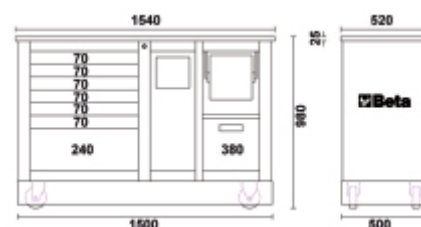

C39SM

Speciale gereedschapswagen, type Racing SM

Specificaties

- Multiplex houten werkblad
- 4 wielen, Ø 125 mm
- 2 vaste en 2 zwenkwielen (een met rem), met beschermingspaneel
- Statische laad capaciteit: 1200 kg

7-laden module

588x367 mm, met kogellager geleiding:

- 6 laden, 70 mm hoog
- 1 laden, 240 mm hoog
- Ladenbodems beschermd door rubber inlegmat
- Centraal veiligheidsslot
- Het openen van de laden uit het vergrendeling is mogelijk over de gehele lengte van de lade.
- Ladengreep uit aluminium

Service module

- Geïntegreerde afvalbak
- Papierrolhouder vak
- 1 grote lade (420x305x270 mm)

125 kg

art.	art.		
039390001	C39SM-O		Oranje
039390002	C39SM-G		RAL 7016
039390003	C39SM-R		RAL 3000 - 7016