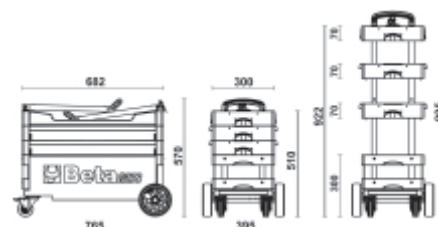

C27S

Inklapbare gereedschapswagen voor mobiele werkzaamheden

Inklapbare gereedschapswagen, met opvouwbare steunen voor eenvoudig transport.

2 laden, 588x277 mm, met kogellagergeleiding aan weerszijden te openen.

Groot opbergvak in bodemconstructie, 588x277x220 mm.

Plaatstalen frame.

2 vaste wielen, Ø 160 mm, en 2 zwenkwielen, Ø 100 mm met rem.

Thermoplastisch werkblad met 6 geïntegreerde houders.

Centraal slot.

Is geschikt voor de vakindeling en foam inlegbakken MC serie

 20 kg

 990x390x700 mm

Kan meegenomen worden in een personenauto

	art.		
	027000201	C27S-O	Oranje
	027000202	C27S-G	RAL 7016
	027000203	C27S-R	RAL 3000 - 7016