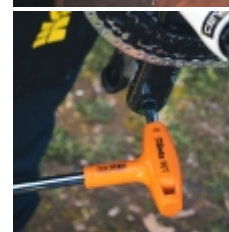

De nauwkeurige proportionering van de ergonomische handgreep, afhankelijk van de sleutelgrootte, garandeert een hoog koppel, zelfs in krappe ruimtes.

Kenmerken:

- Snel en wendbaar
- Compact, perfect uitgebalanceerd handvat voor snel draaien in de palm van de hand
- Ergonomische vorm van het handvat maakt zeer hoge draaimomenten mogelijk
- Zeskantige moersleuteluiteinden gekalibreerd om het maximaal mogelijke draaimoment op de schroef over te brengen
- Doorgaande kling in de handgreep