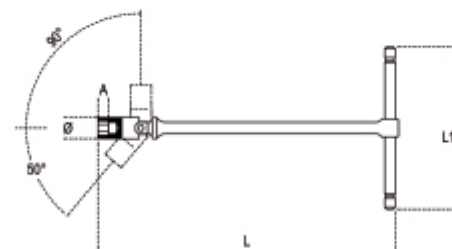

952AS
T-sleutels met cardangewricht en zeskant dop

De Beta 952 T-sleutel is geschikt voor snel en repetitief schroeven. Het scharnier behoudt zijn functie door de jaren heen, zonder dat afstelling nodig is.

Kenmerken:

- Meet in inches
- Draaihoek van de huls van 50°.
- Kan worden gebruikt bij 90° in een vaste positie
- Bedieningsstang kan over de hele lengte van de moersleutel in de gewenste positie worden geschoven en gestopt
- Drievoudige maatmarkering op de kop voor eenvoudige identificatie

	art.	MI "	L mm	L1 mm	Ø mm	A mm	g
009520256	952AS 1/4	1/4	395	145	9,5	5	165
009520258	952AS 5/16	5/16	395	165	12,1	6	165
009520260	952AS 3/8	3/8	400	160	14,6	8	165
009520261	952AS 7/16	7/16	400	160	15,8	8	280
009520263	952AS 1/2	1/2	432	175	18,7	10	385
009520264	952AS 9/16	9/16	432	175	19,7	10	385
009520266	952AS 5/8	5/8	450	200	22	11	580
009520267	952AS 11/16	11/16	450	200	23,4	12	580
009520269	952AS 3/4	3/4	500	230	26	13	905