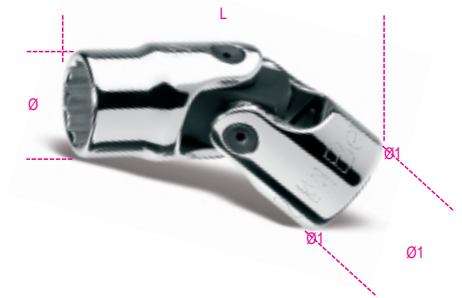

910AS/SN
Twaalfkant dop met cardangewricht

* SAE AS 954E

Voldoet aan Society of Automotive Engineers (SAE) en Aerospace Standard (AS):
 SAE AS 954E.

3/8" aansluiting.

Download PDF voor maten en overige afmetingen.

		art.		Ø mm	L mm	Ø1 mm	A mm	g
*	009100260	910AS-SN 3/8	3/8	14,0	48,0	19	8,0	58
*	009100262	910AS-SN 1/2	1/2	18,3	51,0	19	11,3	64
*	009100263	910AS-SN 9/16	9/16	19,5	51,0	19	11,3	62
*	009100264	910AS-SN 5/8	5/8	22,0	53,5	19	12,8	72
	009100265	910AS-SN 11/16	11/16	24,5	54,5	19	13,8	76
	009100266	910AS-SN 3/4	3/4	25,8	56,5	19	15,8	83