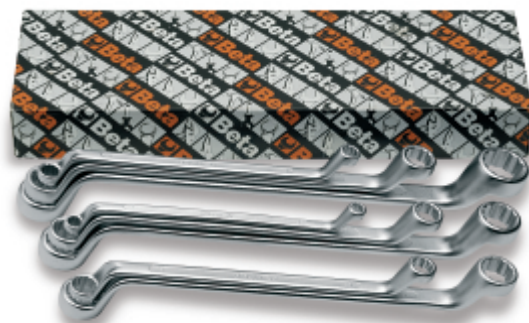

90/S
Set ringsleutels, diepgebogen - metrisch

12 of 13 delige set ringsleutels.

Diep gebogen.

Metrische maten.

90/S12: 12-delige set met maat 24 x 26 mm.

90/S12X: 12 delige set met maat 24 x 27 mm.

90/S13: 13-delige set ringsleutels.

Maten zie: PDF.

 1,3 kg

	art.		 g
000900162	90/S8	8-delige set ringsleutels, diep gebogen(art. 90) 6x7-8x9-10x11-12x13 14x15-16x17-18x19 20x22 mm	1.000
000900166	90/S12	12-delige set ringsleutels, diep gebogen(art. 90) 6x7-8x9-10x11-12x13 14x15-16x17-18x19 20x22-21x23-24x26 25x28-30x32 mm	2.900
000900170	90/S13	13-delige set ringsleutels, diep gebogen(art. 90) 6x7-8x9-10x11-12x13 14x15-16x17-18x19 20x22-21x23-24x26 25x28-27x29-30x32 mm	3.200