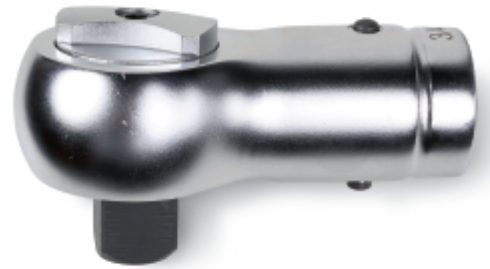

622

Omschakelbare opsteekratel voor opsteekmomentsleutel, ronde aansluiting, Ø 22 mm

3/4"

		art.
	006220019	622 3/4
	006220024	622 1'