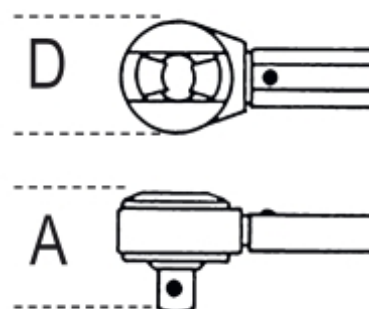

## Momentsleutel met klikmechanisme, compact en gemaakt van aluminium, tot 15 Nm

UNI EN ISO 6789

De kleinste momentsleutel uit het Beta-assortiment: compact en eenvoudig te gebruiken, biedt een ideale combinatie van gemak en eenvoud binnen handbereik.

Gebaseerd op zijn compactheid en capaciteit (3-15 Nm), is deze momentsleutel ideaal voor gebruik met een laag koppel (bijv. in de fietsindustrie).

Lichtgewicht, compact en zakformaat: het ideale gereedschap voor dagelijks gebruik.

Kenmerken:

- Nauwkeurigheid:  $\pm 4\%$ , rechtshandig
- Omschakelbare ratel, 72 tanden
- Rechtshandig vastdraaien
- 1/4" aansluiting
- Meeteenheid: Nm
- Compact: maar 17,5 cm

	art.	Nm	Kgfm	lbf.in		D mm	A mm	L mm	 g	
006050015	605BC/15	3÷15	0,3÷1,5	26÷133	1/4	26	29	175	215	0,1