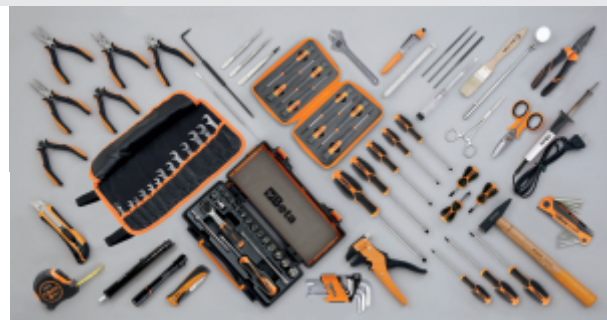

5980EL/B
Assortiment van 98 gereedschappen

Elektronica

		art.
	059801082	5980EL/B

- n. 13 **73/B13N**: kleine dubbele steeksleutels 4÷14 mm
- n. 9 **96/SC9**: haakse inbussleutels \varnothing 1,5÷10 mm
- n. 8 **97TX/BG8**: mannelijke sleutels met Torx®-uitsparing \varnothing T9 - T10 - T15 - T20 - T25 - T27 - T30 - T40
- n. 1 **111E**: Verstelbare moersleutel 150 mm
- n. 18 **900/C13-5**: 13 - del set zeskant dopsleutel en toebehoren, 1/4" aansluiting
- n. 1 **990**: pincet met rechte smalle gegroefde bekken 130 mm
- n. 1 **991**: pincet met gebogen smalle gegroefde bekken 130 mm
- n. 1 **999A**: pincet ket korte puntige bekken 120 mm
- n. 1 **1128BMX**: elektricienschaar, rechte bladen 147 mm
- n. 1 **1149F**: draadstriptang, zelfinstellend 170 mm
- n. 1 **1150BM**: combinatietang hoogverchroomd \equiv 180 mm
- n. 1 **1172BM**: tang met lange platte bekken \equiv 140 mm
- n. 1 **1177BM**: tang met halfronde lange gladde bekken \bullet 140 mm
- n. 1 **1178BM/P**: tang met halfronde lange gebogen bekken \bullet 140 mm
- n. 1 **1184BM**: zijknijptang met afgeronde bekken en vlakke snijvorm ζ 120 mm
- n. 1 **1186BM**: zijknijptang met puntige bekken en vlakke snijvorm ζ 120 mm
- n. 1 **1191BM**: kopknijptang met vlakke snijvorm ζ 130 mm
- n. 8 **1257LPH/S8**: microschroevendraaiers
- n. 1 **1253**: spanningszoeker \bullet
- n. 1 **1221N**: Sleufschroevendraaier, extra korte versie \bullet 6,5x30 mm
- n. 3 **1222**: Kruiskopschroevendraaier Phillips® \oplus PH0x60 - PH1x80 - PH2x100 mm
- n. 2 **1222N**: Kruiskopschroevendraaier Phillips®, extra korte versie \oplus PH1x30 - PH2x30 mm
- n. 5 **1224**: Schroevendraaier voor verzonken sleufschroeven \bullet 2,5x60 - 3x75 - 4x100 - 5x125 - 6,5x150 mm
- n. 1 **1370**: bankhamer 200 g
- n. 1 **1682**: flexibele lineaal 150 mm
- n. 1 **1688**: kraspen 220 mm
- n. 1 **1692**: rolbandmaat 5 m
- n. 1 **1715**: inspectiespiegel 670 mm
- n. 1 **1720R**: Naaldvijlen \bullet
- n. 1 **1720T**: Naaldvijlen \blacktriangle
- n. 1 **1720P**: Naaldvijlen \blacksquare
- n. 1 **1723**: veertrekker
- n. 1 **1738**: kwast
- n. 1 **1756**: oliespuit penmodel
- n. 1 **1771BM**: afbreekmes, plat model 170 mm
- n. 1 **1777BM**: klapmesmet inkeping
- n. 1 **1002**: Zelfklemmende ronde en gekartelde schaar vervaardigd uit roestvast staal