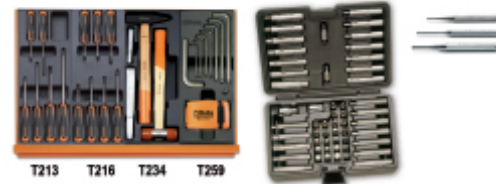

5904VU/4T

Assortiment van 197 gereedschappen in ABS voorgevormde inlegbakken

Universeel gebruik

		art.
	059241100	5904VU/4T