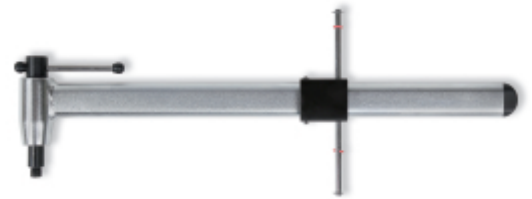

3921

derailleur uitlijner

- Instelbaar, voor wielen \varnothing 20" ÷ 29"
- Een onontbeerlijk gereedschap bij het uitlijnen en afstellen van de derailleur met schakelproblemen

Een noodzakelijk hulpstuk voor het oplossen van problemen met de derailleur. Is geschikt voor het controleren van de derailleur hanger en het opnieuw uitlijnen van de derailleurhanger met beperkte deformatie.

Essentieel gereedschap voor het oplossen van schakelproblemen. Het kan gebruikt worden om de uitlijning van de achterderailleursteun te controleren en deze opnieuw uit te lijnen als de vervorming beperkt is.

	art.	L mm	A mm	A1 mm	
039210010	3921	440	115	165	750