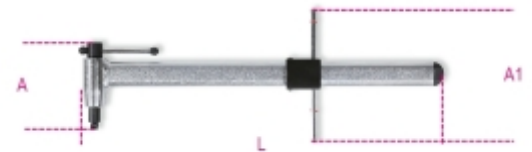

3921

derailleur uitlijner

- Instelbaar, voor wielen \varnothing 20" ÷ 29"
- Een onontbeerlijk gereedschap bij het uitlijnen en afstellen van de derailleur met schakelproblemen

Een noodzakelijk hulpstuk voor het oplossen van problemen met de derailleur. Is geschikt voor het controleren van de derailleur hanger en het opnieuw uitlijnen van de derailleurhanger met beperkte deformatie.

Essentieel gereedschap voor het oplossen van schakelproblemen. Het kan gebruikt worden om de uitlijning van de achterderailleursteun te controleren en deze opnieuw uit te lijnen als de vervorming beperkt is.

	art.	L mm	A mm	A1 mm	
039210010	3921	440	115	165	750