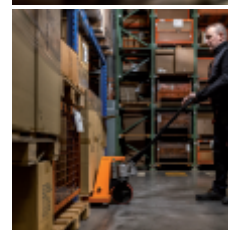

3069

Palletwagen

CE

Professionele handpalletwagen voor het hanteren van pallets van verschillende afmetingen.
Het frame biedt opmerkelijke stevigheid en stevigheid, voor intensief dagelijks gebruik.

Functies:

- 2 stuurwielen, 200x50 mm, gemaakt van PU
- dubbele frontrollen, 80x70 mm, gemaakt van PU
- In- en uitvoerrollen voor toegang tot pallets
- diepteaanslag
- daalsnelheidsregelklep
- veiligheidsoverbelastingsklep
- Bedieningshendel met 3 standen

69,5 kg

Technische data:

- maximale capaciteit: 2500 kg
- totale lengte: 1550 mm
- vorklengte: 1150 mm
- vorkbreedte: 540 mm
- individuele vorkbreedte: 160 mm
- hefboomhoogte: 1230 mm
- max. hefhoogte: 115 mm
- palletopslagang: 800x1200 lengte: 1805 mm
- draaicirkel: 1347 mm

	art.
030690000	3069