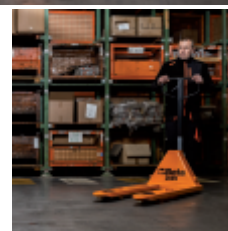

3069
Palletwagen

CE

Professionele handpalletwagen voor het hanteren van pallets van verschillende afmetingen.
 Het frame biedt opmerkelijke stevigheid en stevigheid, voor intensief dagelijks gebruik.

Functies:

- 2 stuurwielen, 200x50 mm, gemaakt van PU
- dubbele frontrollen, 80x70 mm, gemaakt van PU
- In- en uitvoerrollen voor toegang tot pallets
- diepteaanslag
- daalsnelheidsregelklep
- veiligheidsoverbelastingsklep
- Bedieningshendel met 3 standen

 69,5 kg

Technische data:

- maximale capaciteit: 2500 kg
- totale lengte: 1550 mm
- vorklengte: 1150 mm
- vorkbreedte: 540 mm
- individuele vorkbreedte: 160 mm
- hefboomhoogte: 1230 mm
- max. hefhoogte: 115 mm
- palletopslagang: 800x1200 lengte: 1805 mm
- draaicirkel: 1347 mm