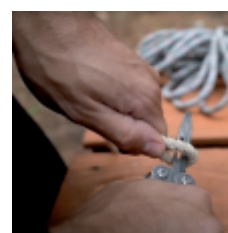

## Multifunctioneel gereedschap

BETA's multifunctionele tool onderscheidt zich van de meeste andere messen door de typische kenmerken van BETA: een tang die synoniem staat voor ongeëvenaarde kwaliteit, geavanceerde materialen en de nieuwste technologie. De 11 bits, voor Phillips®, Torx®, Pozidriv®, zeskant- en sleufkopschroeven, maken dit artikel ideaal voor alle werkomgevingen en omstandigheden, b.v. kamperen, nautische industrie, jacht en doe-het-zelf. Met de vier hendels op het handvat van BETA's nieuwe multitool kunnen accessoires vanuit elke positie worden uitgetrokken, en de twee vergrendel-/ontgrendelknoppen bieden ongeëvenaarde veiligheid voor gebruikers.

### Functies:

9 hulpmiddelen:

- Combinatietang
- Groot mes
- Gegolfd blad
- Metaalzaagframe
- Vijl
- Blik/Flesopener
- Schaar
- Bithouder
- Schroevendraaier voor kruiskop Phillips(R) schroeven

22 functies:

- Ergonomische grip
- Trek gedeelte voor meer kracht
- Snijgedeelte
- Groot mes
- Gegolfd blad
- Kabelsnijmes
- Metaalzaagframe
- Vijl met kruisstructuur
- Vijl met parallelle structuur
- Vijl met parallelmessen
- Blikopener
- Flesopener
- Schaar
- Schroevendraaier voor kruiskop Phillips® schroeven