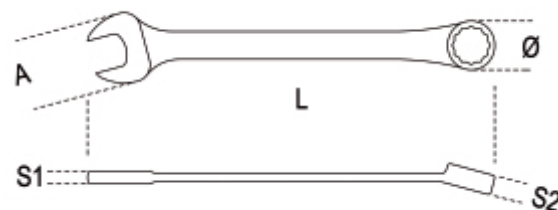

**142SN**
**Scharnierende ratelringsteeksleutel**
**ISO 21982:2020**

Ratelring-steeksleutel.

Hoek steeksleutel: 15°

Aangrijphoek ratel: 5°

Draaihoek kniegewricht ring: 180°

art.	M mm	M1 mm	L mm	Ø mm	S mm	S1 mm	A mm	g
001420207	7	7	136	18,2	7,4	5,1	18	41
001420208	8	8	136	17,5	7	4,5	17,1	39
001420209	9	9	143	19,3	7,6	4,8	19,2	44
001420210	10	10	160	21	7,7	5,2	21,3	61
001420211	11	11	168	22,7	8,3	5,5	23,7	76
001420212	12	12	174	24	8,7	5,8	25,8	91
001420213	13	13	180	26	9,3	6,1	26,8	105
001420214	14	14	193	27,7	9,4	6,8	30,4	127
001420215	15	15	200	29,1	10	7,2	32,1	146
001420216	16	16	216	30,7	10,6	7,6	33,8	181
001420217	17	17	233	32,6	10,6	8,3	37	210
001420218	18	18	239	33,7	11,2	8,6	38,7	228
001420219	19	19	250	34,8	11,5	9,0	40,2	266
001420222	22	22	285	42,4	13	10,7	46,5	395
001420224	24	24	325	47,9	14,5	11,5	52,3	550