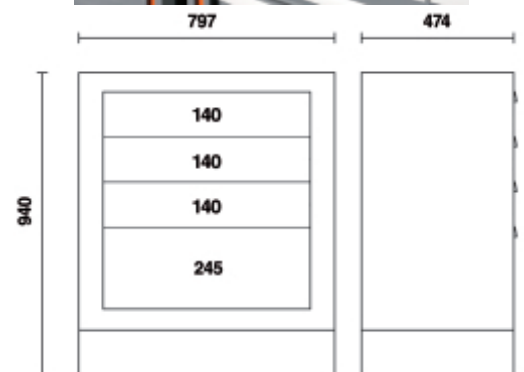

C55M4
Vast ladenblok met 4 laden, voor werkplaatsinrichting

4 laden (588x367 mm) met kogelgelagerde geleiding

- Ontsluiten van de laden over de gehele lengte door aluminium greep
- Ladenbodems beschermd door zacht rubber matten
- Centraal veiligheidsslot aan voorzijde

 75 kg

	art.
055000212	C55M4