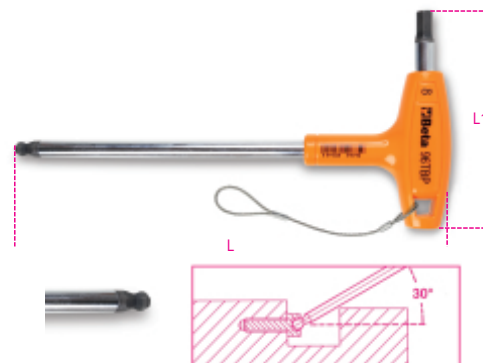

96TBP-HS

Zeskant stiftsleutel met kogelkop en kunststof handgreep en H-SAFE systeem

Kogelkop inbussleutels met handgreep voor verhoogde grip, H-SAFE systeem

Kenmerken:

- Met H-SAFE systeem
- Kogelkop maakt het mogelijk om onder een hoek van maximaal 30° te werken met de schroefas
- Verbeterde prestaties in vergelijking met conventionele inbussleutels
- Gekalibreerde zeskantuiteinden, voor een perfecte schroefpassing
- Ergonomische handgreep om hoge aanhaalwaarden te garanderen, b.v. in besloten ruimtes

	art.						
000964685	96TBP-HS 2,5	2,5	153	55	4	13,4	22
000964686	96TBP-HS 3	3	153	55	4	13,4	22
000964687	96TBP-HS 4	4	179	70	5	17,8	43
000964688	96TBP-HS 5	5	200	84	6	22,0	71
000964689	96TBP-HS 6	6	221	103	7	24,0	103
000964690	96TBP-HS 8	8	255	117	10	26,0	214
000964692	96TBP-HS 10	10	285	132	12	27,6	230