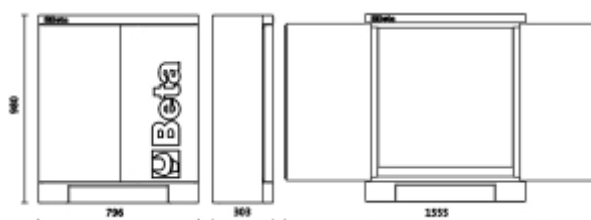

C54S
Gereedschapskasten Cargo

Zij zijn op grond van zorgvuldig onderzoek bij vakbekwame professionele gebruikers ontworpen en bieden ideale oplossingen om prettig en doelmatig te kunnen werken.

De geperforeerde panelen aan de binnenkant van de twee deuren kunnen eveneens worden opengeslagen voor meer opbergruimte. De gereedschapskasten CargoEvolution bieden de mogelijkheid twee extra panelen (optioneel) C53ANS en C53AND te monteren, waardoor de opbergcapaciteit toeneemt.

Voornaamste kenmerken:

- 1 lade met telescoopgeleiding.
- Mogelijkheid tot eenvoudige herindeling naar eigen keuze van de gereedschappen.
- Centraal veiligheidsslot voor schuifdeuren en lade.
- Lege kunststof inleg voor voor 1/2" dopsleutels en toebehoren.

 37 kg

	art.		
054000301	C54S-O		Oranje