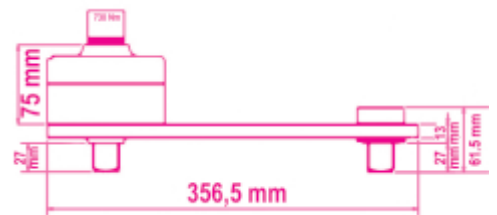

**560/C3PLUS**
**Krachtvermeerderaar voor links en rechtsom vastdraaien, in kunststof koffer, ratio 3.8:1 met anti-terugslag mechanisme**

- Vermenigvuldigt de aanhaal- en losdraaikracht
- Uitsluitend te gebruiken in combinatie met momentsleutels
  - Maximale ingangskoppel: 710 Nm

 470x240x160 mm

Geleverd met reactievoetplaat

	art.	Nm	kgfm	lbf.ft			 kg
005600038	560/C3PLUS	2700	270	1991	3/4"	1"	7,5