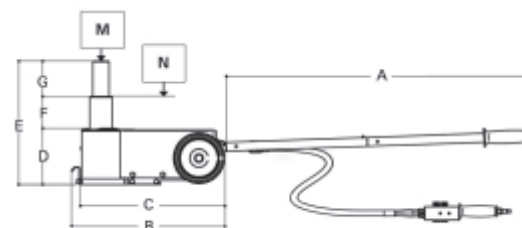

3065/20-10T

Lucht hydraulische krik, 20-10 t, met koffer

CE

Draagbaar en lichtgewicht, ideaal voor mobiele hulp werkzaamheden

- Geleverd met twee verlengstukken, 75 en 60 mm hoog

TECHNISCHE GEGEVENS

Capaciteit: 20-10 t

Gewicht: 23 kg

Benodigde werkdruk: 8-10 bar

Luchtverbruik: 400 nl/min

Ideaal voor mobiele hulp werkzaamheden

art.	art.
030650100	3065/20-10T