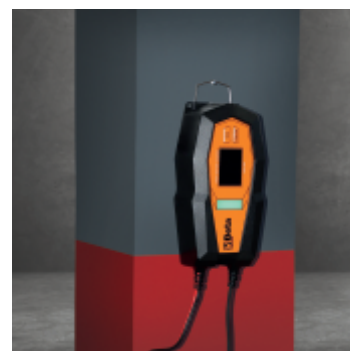

1498H/25A
elektronische multifunctionele acculader, 12-24V

CE

Elektronische acculader 1498H: innovatie en technologie gemaakt om te werken voor professionals!
 Uitgerust met LCD-schermen en 3-kleurige LED-indicatoren, kunnen ze worden gebruikt met alle soorten batterijen, zowel loodzuur als lithium.
 De elektronische controlekaart biedt volledige bescherming tegen onverwachte gebeurtenissen. De 9 automatische laadstappen zorgen voor snel, efficiënt laden, met herstel- en desulfateringsfuncties.

Kies de batterijlader, 1498H, voor uitstekende prestaties en compromisloze veiligheid!

 2,11 Kg

Technische gegevens:

- Voeding: 230V - 50/60Hz
- Laadstroom: 6-24A
- Accutypen: Pb - GEL - Ca/Ca - AGM - Start/Stop - Lithium (LiFePO4)
- Laadcapaciteit: 30-550Ah (LiFePO4 6-550Ah)
- Onderhoudscapaciteit: 30-800Ah (LiFePO4 6-800Ah)
- Voeding (DC): 13,8V - 20A
- Uitgangsspanning: 12-24V
- Beschermingsgraad: IP20