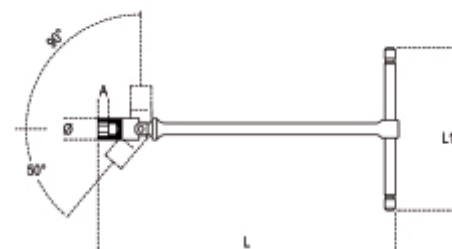

952L

T-sleutels met cardangewricht en dop lange uitvoering

De Beta 952 T-sleutel is geschikt voor snel en repetitief schroeven. Het scharnier behoudt zijn functie door de jaren heen, zonder dat afstelling nodig is.

Kenmerken:

- Rotatiehoek van de dopsleutel van 50°.
- Kan worden gebruikt bij 90° in een vaste positie
- Bedieningsstang kan over de hele lengte van de moersleutel in de gewenste positie worden geschoven en gestopt
- Drievoudige maatmarkering op de kop voor eenvoudige identificatie

art.	M mm	L mm	L1 mm	Ø mm	A mm	g
009520410	10	930	160	14,6	8	535
009520412	12	1063	175	17	9	560
009520413	13	1100	175	18,7	10	780
009520414	14	1100	175	19,7	10	790
009520415	15	1100	200	20,9	11	1110
009520416	16	1100	200	22	11	1110
009520417	17	1100	200	23,4	12	1110
009520418	18	1100	200	24,7	12	1110
009520419	19	1100	230	26	13	1600