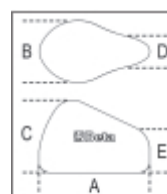

**3099T**
**Motorhoes voor binnengebruik, vervaardigd uit stretch materiaal**

Beschermt lak tegen krassen, stof en zonlicht

Maat "M" is aanbevolen voor sport en naked bike motoren en middelgrote scooters

Maat "L" is aanbevolen voor maxi enduro en crossover motorfietsen

Maat "XL" is aanbevolen voor super touring motorfietsen

	art.	Tg
030990202	3099T/M	M
030990203	3099T/L	L
030990204	3099T/XL	XL

Tg	A mm	B mm	C mm	D mm	E mm	
M	2050	900	1000	350	800	030990202
L	2700	1100	1300	550	1100	030990203
XL	3100	1300	1400	700	1200	030990204