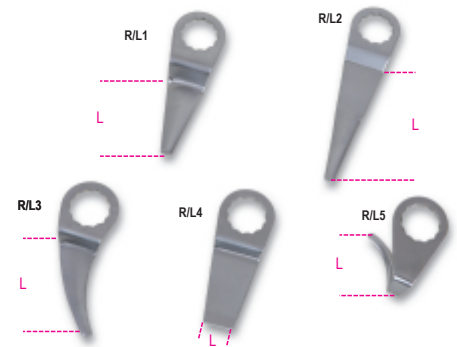

1938R/L
Messen voor pneumatische ruitensnijder

- 1938R/L1 Kort recht mes voor de voorruitkit te snijden binnenin het voertuig
- 1938R/L2 Lang recht mes voor de voorruitkit te snijden binnenin het voertuig
- 1938R/L3 Gebogen plat mes voor moeilijk te bereiken gedeeltes
- 1938R/L4 Schraap mes
- 1938R/L5 Mes met haak voor het snijden van voorruitkit aan buitenzijde van het voertuig

	art.		L mm
019380041	1938R/L1	1938 R/L1-blades for windshield removers	57
019380042	1938R/L2	1938 R/L2-blades for windshield removers	90
019380043	1938R/L3	1938 R/L3-blades for windshield removers	30
019380044	1938R/L4	1938 R/L4-blades for windshield removers	8
019380045	1938R/L5	1938 R/L5-set of 5 blades 1938	36